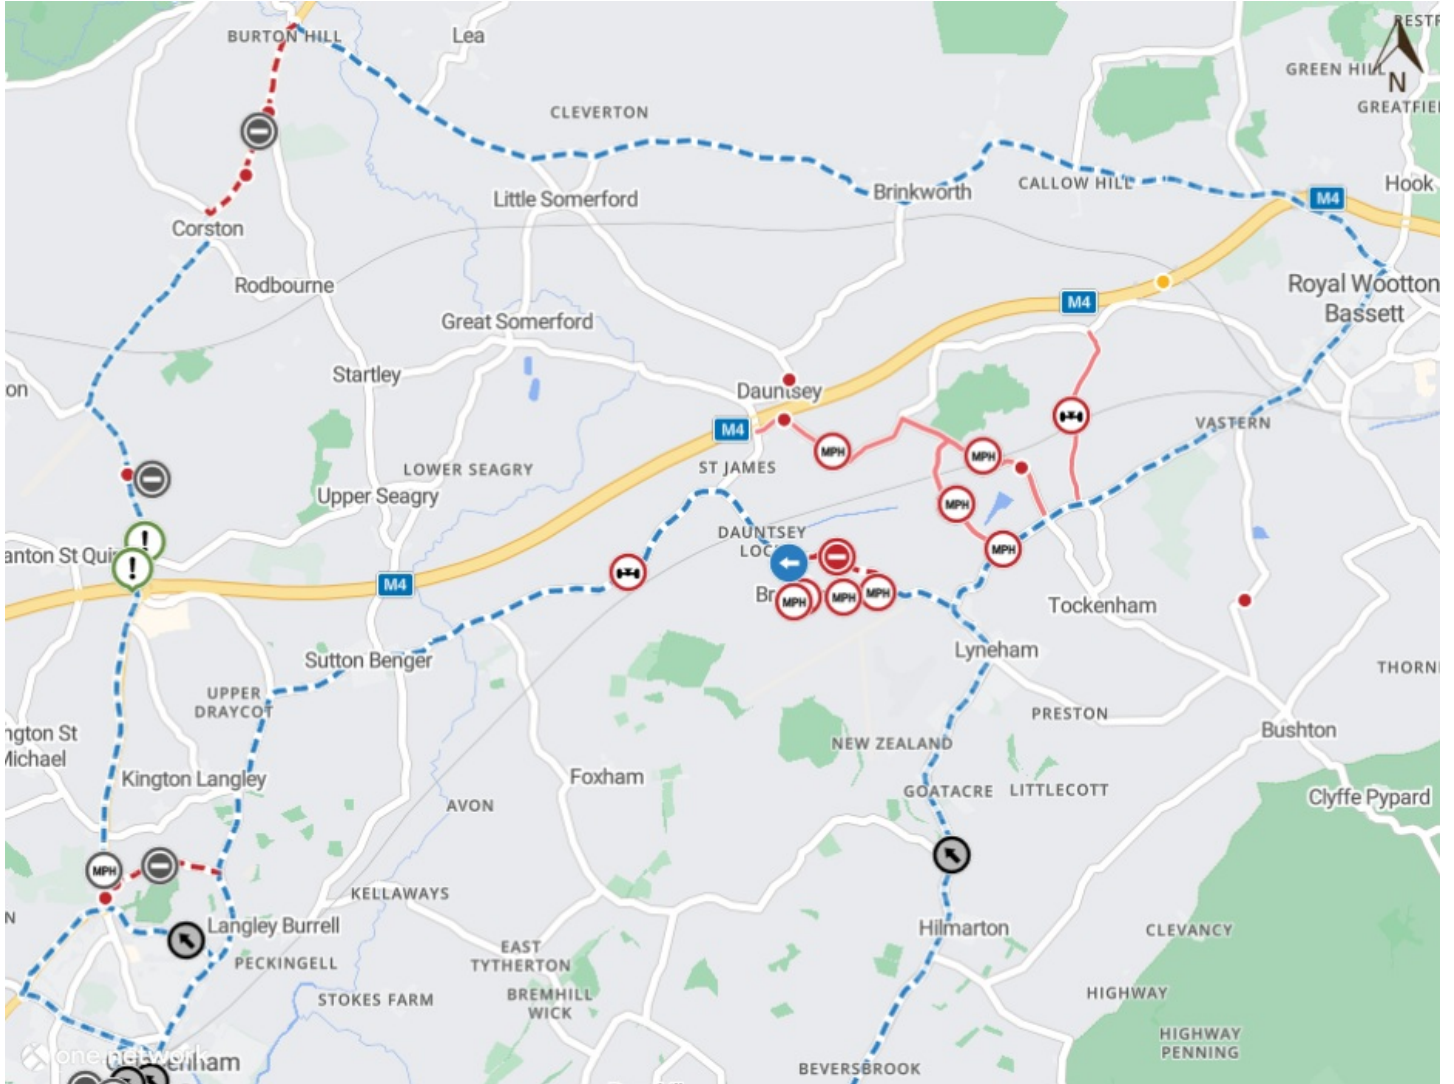

Indicative Plan : A429 (Part), St Paul Malmesbury Without

Map data © [MapTiler](#) © [OpenStreetMap contributors](#)